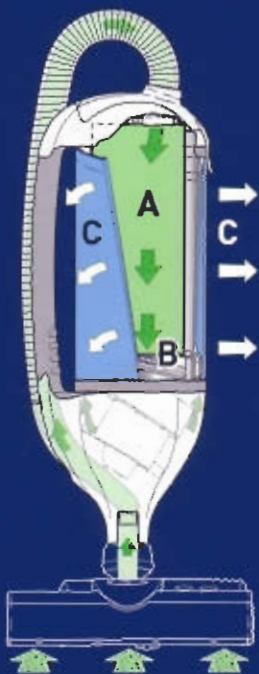

Filtration – Die Luft ist rein

Nicht nur die Staubsauger haben sich weiterentwickelt, sondern auch der Staub. Er wird immer feiner und viele Menschen reagieren darauf allergisch. Der SEBO FELIX ist serienmäßig mit einem echten dreistufigen Filtersystem ausgestattet und erzielt nachweislich hervorragende Filterergebnisse.

Abluftfilter – Schön sauber Der Abluftfilter hat eine hoch spezialisierte Aufgabe und sieht dabei noch gut aus. Den strapazierfähigen Stoff gibt es in verschiedenen Designs.

Filtertüte FELIX – Eine strenge Verschlussache Die mehrlagige Filtertüte FELIX bildet die erste Stufe des hochsensiblen Mikrofiltersystems. Ihr hochwertiges Filtermaterial hat sich langjährig in Kliniken, Hotels und Büros bewährt. So lange, wie die Filtertüte Platz hat, hält die Saugkraft an. Und Platz hat sie viel: 3,5 Liter. Der eingebaute Hygiene- deckel verhindert, dass es bei der Ent- nahme der Filtertüte staubt. Genauso bequem wechseln Sie auch den Motor- schutzfilter und den Abluftfilter aus.

Geprüfte Filterqualität

Diese S-Klasse-Filtration erfüllt die besonderen Ansprüche von Asthmatikern und Allergikern, denn die feinen Staubpartikel werden nicht wieder ausgeblasen, sondern bleiben im geschlossenen System des SEBO FELIX.

{A} Drei Filterstufen reinigen die Luft, bevor sie wieder ausgeblasen wird. Stufe Eins ist die mehrlagige Filtertüte. Sie wird von oben befüllt, damit der Schmutz sich beim Saugen legt und nicht weiter herumwirbelt.

{B} Die zweite Stufe ist der Motorschutz- filter, unterhalb der Filtertüte positioniert. Er fängt die restlichen Staubteilchen auf.

{C} Als dritte Stufe kommt der Abluftfilter aus Elektretmaterial zum Einsatz. Seine große, dichte Fläche von 7648cm² hält selbst kleinste Partikel zurück und lässt die saubere Luft feindosiert wieder austreten.