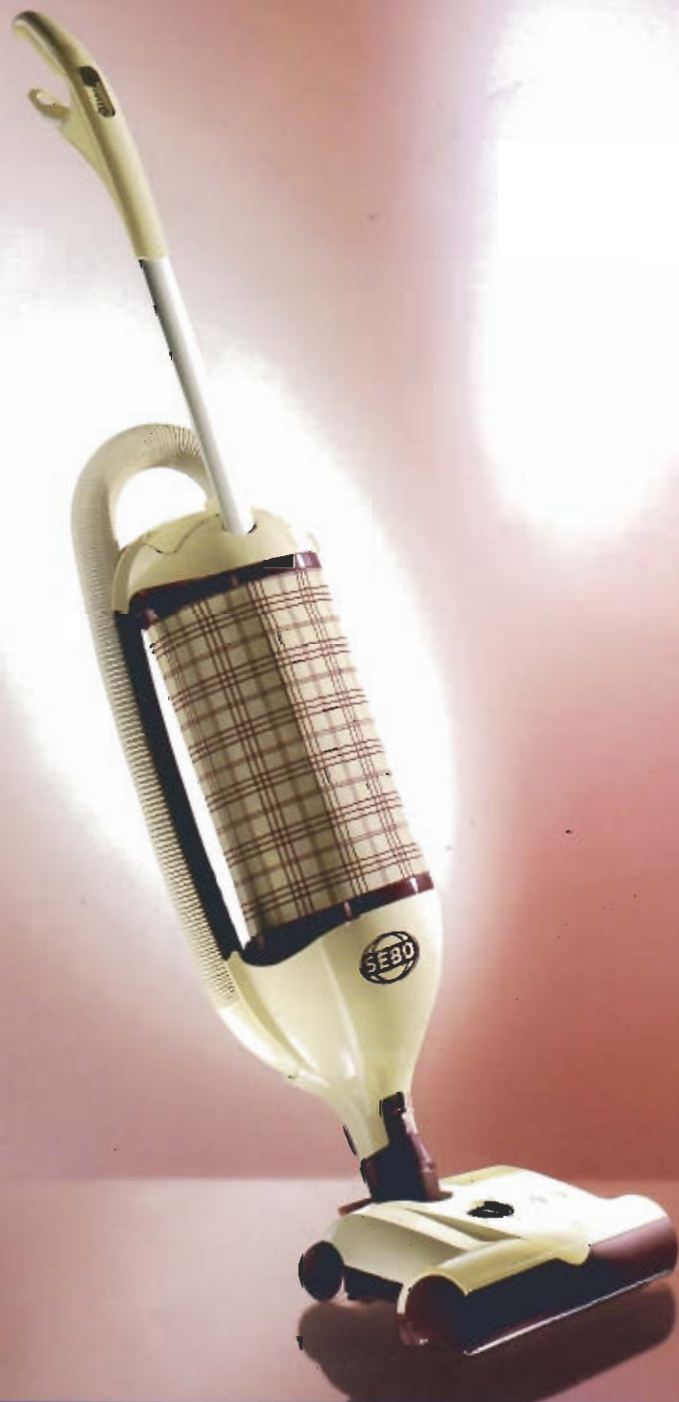

SEBO FELIX

MADE IN GERMANY

HOLEN SIE SICH EINEN PROFI INS HAUS: SEBO FELIX

Eine Geschichte, die Staub aufwirbelt. Gut 80 Jahre nach dem ersten Staubsaugerpatent waren zwei junge Ingenieure davon überzeugt, dass sie den Staubsauger neu erfinden können. In Theorie und Praxis umfassend geschult, gründeten sie in Velbert im Bergischen Land das Unternehmen „Stein & Co.“ und entwickelten 1978 den SEBO 350. Dieser Staubsauger sollte nicht einfach nur sauber seine Arbeit erledigen, sondern gleich die schwierigste Probe bestehen: den Profis in der Bodenpflege die Arbeit erleichtern. Im ersten Modell steckte so viel patentierter technischer Fortschritt, dass das anspruchsvolle Reinigungspersonal in Hotels, Krankenhäusern und Büros höchst beeindruckt und schnell überzeugt war. Der SEBO 350 reinigte gründlich bis in die kleinste Ecke und war auf allen Teppichböden zu Hause. Sensationell waren damals der integrierte Handsaugschlauch, die Bürstenkupplung und der Verzicht auf einen Propeller im Saugkanal. Mit rund 3.000.000 verkauften Staubsaugern ist SEBO Weltmarktführer im Segment gewerblich eingesetzter Bürststaubsauger – und ist immer noch eine Idee und ein Produkt aus Velbert. Die professionelle Erfahrung und die einzigartige Technik können Sie jetzt auch in Ihrem Haushalt erleben: Lernen Sie SEBO FELIX kennen. In verschiedenen Ausstattungspaketen und den Designs CLASSIC, FUN, ICE BLUE.

Leitungshaken – Einfach laufen lassen Noch ein Dreh am SEBO FELIX: 9,5m Leitung sind sofort einsatzbereit, wenn am Leitungshaken gedreht wird. Erspart bleibt Ihnen das Gezerre um mehr Länge sowie das lästige Unterbrechen der Arbeit, wenn Sie zu einer neuen Steckdose ziehen: das Kabel ist im Nu in seiner ganzen Länge da.